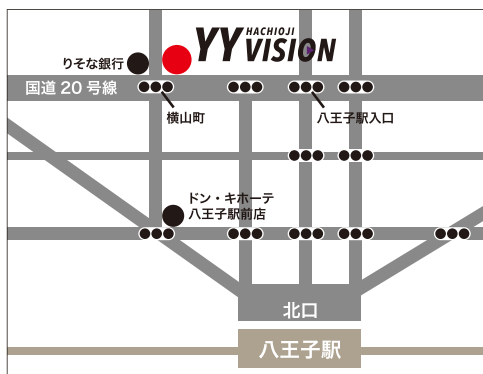

▶ MANAGEMENT SYSTEM 運営システム

■放映時間	AM7:00~PM21:00(14時間)
■運営日数	年間360日以上 ※機器点検の為5日休止
■基本プログラム	60分間(1日14回繰り返し放映)
■放映秒数	基本15秒CM(放映秒数・回数をご相談に応じます)
■放映申込期限	放映開始日の7日前
■放映素材	動画、静止画
■素材入稿期限	放映開始日の7日前
■放映素材	動画ファイル mpeg2(推奨)

▶ SYSTEM SPECIFICATION システム仕様

☐発光素子	超高輝度 SMD 発光ダイオード
☐画面サイズ	W5120mm×H2880mm
☐表示面積	14.75 m²
☐アスペクト比	16:9
☐画素数	147,456
☐画面輝度	5,500cd/ m²以上 (白全点灯時)

▶ PRICE LIST

広告放映料金 ※金額は全て税別となります

▶ 通常放映枠料金 (AM7:00~PM9:00)

	7日間	14日間	30日間	60日間	90日間	1年間
60秒/h (14分/日)	40,000円	60,000円	100,000円	180,000円	240,000円	720,000円
90秒/h (21分/日)	60,000円	90,000円	150,000円	270,000円	360,000円	1,080,000円
120秒/h (28分/日)	80,000円	120,000円	200,000円	360,000円	480,000円	1,440,000円
180秒/h (42分/日)	120,000円	180,000円	300,000円	540,000円	720,000円	2,160,000円
240秒/h (56分/日)	160,000円	240,000円	400,000円	720,000円	960,000円	2,880,000円
300秒/h (70分/日)	200,000円	300,000円	500,000円	900,000円	1,200,000円	3,600,000円

中継・買い切り特別番組枠料金

5分間	10分間	15分間	20分間	25分間	30分間	1時間
100,000円	200,000円	300,000円	400,000円	500,000円	600,000円	1,200,000円

▶ INSTALLATION LOCATION 設置場所

東京都八王子市横山町 22-8

▶ INFORMATION お問い合わせ

TEL045-306-9818

株式会社モバスタ

〒231-0862 神奈川県横浜市中区山手町27-5 <https://movasta.co.jp/>