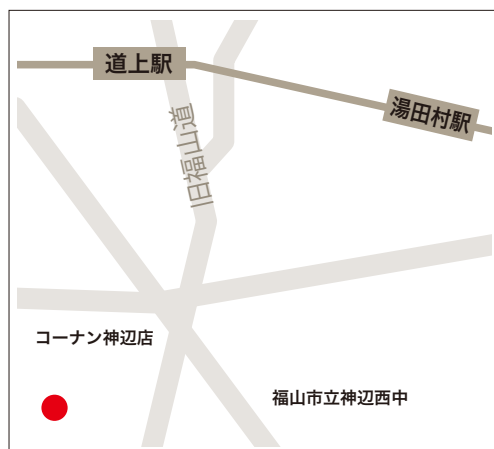

# 福山エーガル 8 シネマズ Y's VISION

超高精細ビジョンが福山に！

「福山」

Y's VISION  
福山エーガル 8 シネマズ

フジグラン神辺 3 階シネマコンプレックス『福山エーガル 8』ロビーへ  
設置された大型ビジョン

祝祭日を問わず大勢の買い物客、映画ファンで賑わう絶好の立地

福山エーガル 8 シネマズ  
Y's VISION

▶ **MANAGEMENT SYSTEM**

**周辺情報・サーキュレーション**

【JR福山駅 乗車客数 1,5万人/日】

※数値引用:wikipedia(駅別利用状況)2019年

▶ **INSTALLATION LOCATION**

**設置場所**

広島県福山市神辺町大字新道上字2丁目10-26  
フジグラン神辺 3F

▶ **PRICE LIST**

**広告放映料金**