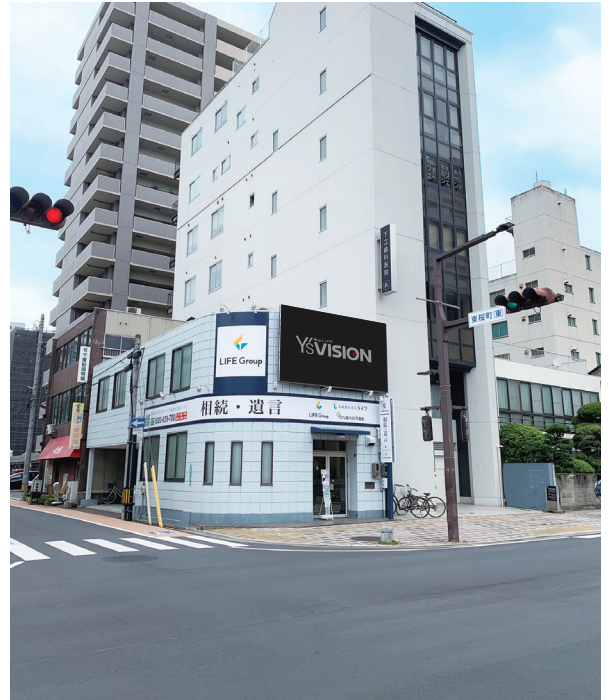

▶ **MANAGEMENT SYSTEM**

運営システム

- 放映時間 7:00~20:00(13時間00分/日)
- 運営日数 年間360日以上 *機器点検のため5日休止
- 基本プログラム 60分間(1日13回繰り返し放映)
- 放映秒数 基本15秒CM(放映秒数・回数はお相談に応じます)
- 放映申込期限 放映開始の7日前
- 素材入稿期限 放映開始日の5日前

▶ **SYSTEM SPECIFICATION**

システム仕様

- 発光素子 超高輝度SMD発光ダイオード
- 画面サイズ W4,500mm × H2,500mm(11.25㎡)
- 放映可能業種 公序良俗に反しないもの
- 編集費 原則放映料を含む

Y'sVISION 福山LIFE設置箇所全景

▶ **TELEVISION MATERIAL**

放映素材

16:9(ピクセル比率5:3)の動画ファイル
データ形式:mp4(-12db推奨)

▶ **CIRCULATION**

周辺情報・サーキュレーション

【JR福山駅 乗車客数 1,5万人/日】

※数値引用:wikipedia(駅別利用状況)2019年