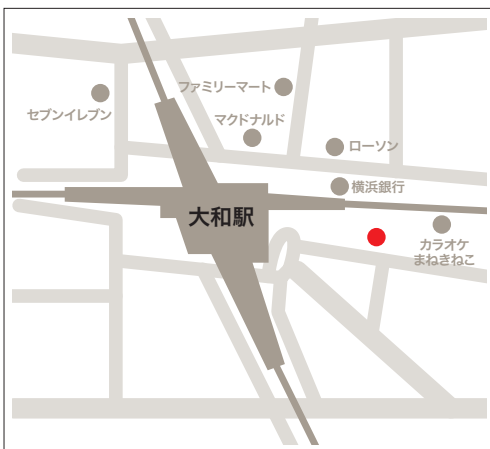

大和駅前 Y'sVISION

超高精細ビジョンが大和駅前に！

「大和」

Y'sVISION 大和駅前

神奈川県の実業地、大和。

大和駅から東西に伸びる大和駅前プロムナードに面して設置された大型ビジョン
目の前を行き交う市民の皆様へあらゆる情報をお届けいたします。

▶ **MANAGEMENT SYSTEM**

運営システム

Y'sVISION 大和駅前設置箇所全景

▶ **TELEVISION MATERIAL**

放映素材

16:9(ピクセル比率5:3)の動画ファイル
データ形式:mp4(-12db推奨)

▶ **CIRCULATION**

周辺情報・サーキュレーション

【大和駅 乗降客数 110,623人/日】

※数値引用:wikipedia(駅別利用状況)2023年

▶ **INSTALLATION LOCATION**

設置場所

神奈川県大和市大和南1-2-12第3太陽ビル

▶ **PRICE LIST**

広告放映料金

	7日間	14日間	30日間	60日間	180日間	1年間
15秒×2回/h(30回/日)	70,000円	140,000円	300,000円	540,000円	1,440,000円	2,160,000円
15秒×4回/h(60回/日)	140,000円	280,000円	600,000円	1,080,000円	2,880,000円	4,320,000円
15秒×6回/h(90回/日)	210,000円	420,000円	900,000円	1,620,000円	4,320,000円	6,480,000円
15秒×8回/h(120回/日)	280,000円	560,000円	1,200,000円	2,160,000円	5,760,000円	8,640,000円
15秒×10回/h(150回/日)	350,000円	700,000円	1,500,000円	2,700,000円	7,200,000円	10,800,000円
15秒×12回/h(180回/日)	420,000円	840,000円	1,800,000円	3,240,000円	8,640,000円	12,960,000円