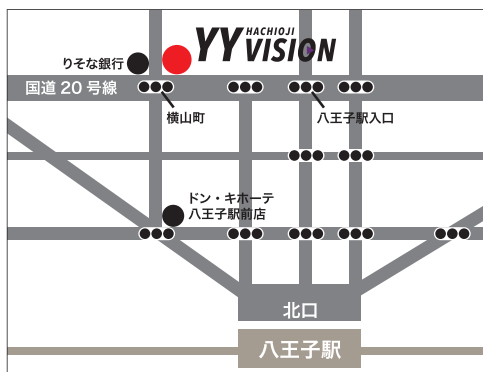

▶ MANAGEMENT SYSTEM 運営システム

■放映時間	AM7:00~PM21:00(14時間)
■運営日数	年間360日以上 ※機器点検の為5日休止
■基本プログラム	60分間(1日14回繰り返し放映)
■放映秒数	基本15秒CM(放映秒数・回数をご相談に応じます)
■放映申込期限	放映開始日の7日前
■放映素材	動画、静止画
■素材入稿期限	放映開始日の7日前
■放映素材	動画ファイル mpeg2(推奨)

▶ SYSTEM SPECIFICATION システム仕様

☐発光素子	超高輝度 SMD 発光ダイオード
☐画面サイズ	W5120mm×H2880mm
☐表示面積	14.75 m²
☐アスペクト比	16:9
☐画素数	147,456
☐画面輝度	5,500cd/ m²以上 (白全点灯時)
☐音量	マイナス6db-8dbまで

▶ PRICE LIST

広告放映料金 ※金額は全て税別となります

▶ 通常放映枠料金 (AM7:00~PM9:00)

	7日間	14日間	30日間	60日間	90日間	1年間
60秒/h (14分/日)	40,000円	60,000円	100,000円	180,000円	240,000円	720,000円
90秒/h (21分/日)	60,000円	90,000円	150,000円	270,000円	360,000円	1,080,000円
120秒/h (28分/日)	80,000円	120,000円	200,000円	360,000円	480,000円	1,440,000円
180秒/h (42分/日)	120,000円	180,000円	300,000円	540,000円	720,000円	2,160,000円
240秒/h (56分/日)	160,000円	240,000円	400,000円	720,000円	960,000円	2,880,000円
300秒/h (70分/日)	200,000円	300,000円	500,000円	900,000円	1,200,000円	3,600,000円

中継・買い切り特別番組枠料金

5分間	10分間	15分間	20分間	25分間	30分間	1時間
100,000円	200,000円	300,000円	400,000円	500,000円	600,000円	1,200,000円

▶ INSTALLATION LOCATION 設置場所

東京都八王子市横山町 22-8

▶ INFORMATION お問い合わせ

TEL045-306-9818

株式会社モバスタ

〒231-0862 神奈川県横浜市中区山手町27-5 <https://movasta.co.jp/>